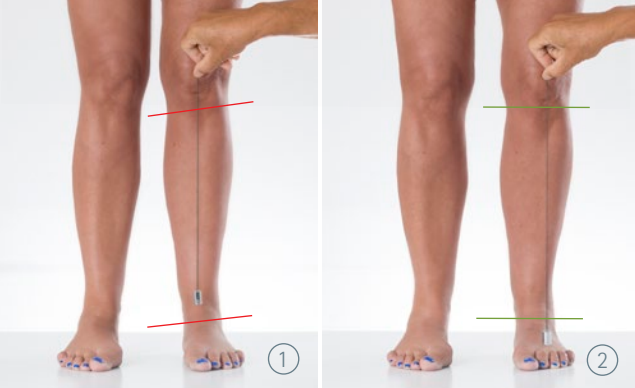

LAGEN DIE WIRKEN.

MIT DEN JURTI-MEDICAL-SYSTEMEINLAGEN WIRD DIE FERSE GERADE GESTELLT UND EINE AUFRECHTE HALTUNG ERMÖGLICHT.

WERDEN PER HAND
AM UNBELASTETEN FUSS ANGEPA SST

INDIVIDUELLE EINZELLÖSUNGEN

PASSEN IN JEDEN BEQUEMEN SCHUH
VERURSACHEN KEIN DRUCKGEFÜHL

SOFORTIGE MITNAHME UND
BENUTZUNG NACH ANFERTIGUNG

WERDEN VON ÄRZTEN UND
THERAPEUTEN EMPFOHLEN

IHR KÖRPER IST WIEDER IN DER BALANCE

EINFACH GERADE AUFRECHT

1. Fehlstellung

Nach innen kippendes Fersenbein mit der Folge: Knickstellung im Sprunggelenk, X-Beinstellung mit Auswirkungen auf den gesamten Bewegungsapparat.
→ Der Körper ist aus dem Lot.