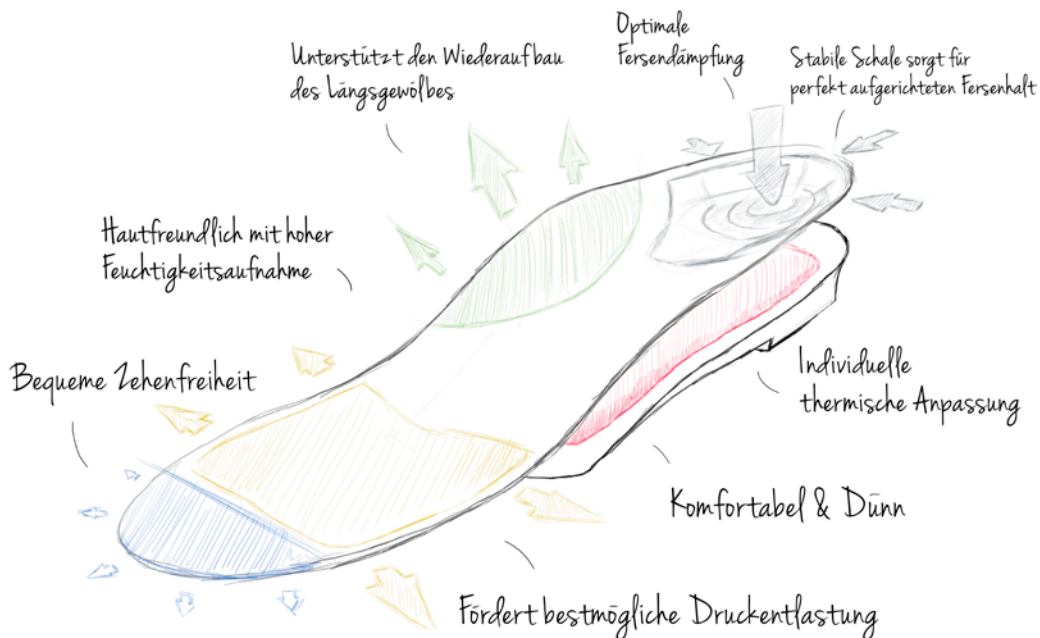

LAGEN DIE WIRKEN.

MIT DEN JURTI-MEDICAL-SYSTEMEINLAGEN WIRD DIE FERSE GERADE GESTELLT UND EINE AUFRECHTE HALTUNG ERMÖGLICHT.

WERDEN PER HAND
AM UNBELASTETEN FUSS ANGEPA SST

INDIVIDUELLE EINZELLÖSUNGEN

PASSEN IN JEDEN BEQUEMEN SCHUH
VERURSACHEN KEIN DRUCKGEFÜHL

SOFORTIGE MITNAHME UND
BENUTZUNG NACH ANFERTIGUNG

WERDEN VON ÄRZTEN UND
THERAPEUTEN EMPFOHLEN

IHR KÖRPER IST WIEDER IN DER BALANCE

EINFACH GERADE AUFRECHT

1. Fehlstellung

Nach innen kippendes Fersenbein mit der Folge: Knickstellung im Sprunggelenk, X-Beinstellung mit Auswirkungen auf den gesamten Bewegungsapparat.
→ Der Körper ist aus dem Lot.

2. Korrigierte Ferse

Das Sprunggelenk und die Beinachse sind gerade, die Wirbelsäule kann sich wieder aufrichten.
→ Der Körper ist wieder in Balance.

EINZIGARTIGE MASS- ANFERTIGUNG

Unsere Einlage wird im Gegensatz zu herkömmlichen Einlagen direkt am unbelasteten Fuß anmodelliert. Der geschulte Jurtin Techniker arbeitet mit beiden Händen am Fuß und bringt die Ferse in ihre ursprüngliche Position zurück. Die Einlage wird direkt am korrigierten Fuß mittels Vakuumtechnik angepasst. Die Ferse wird wieder aufgerichtet und in dieser geraden Position gehalten. Dies verschafft dem ganzen Körper eine aufrechte und stabile Haltung verbunden mit erhöhtem Gehkomfort, optimierter Stoßdämpfung und mehr Wohlbefinden.