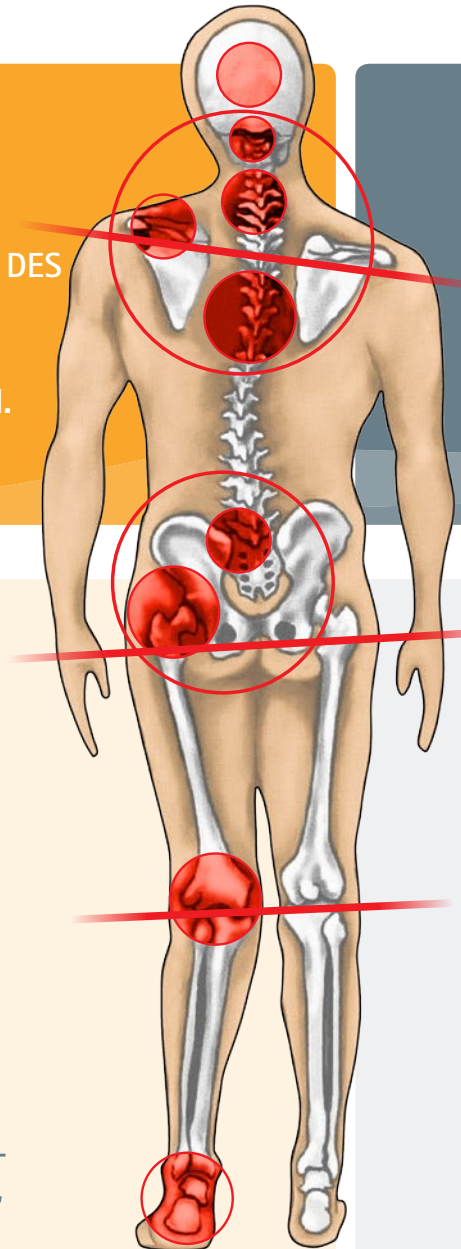

Sie berücksichtigt die Biomechanik sowie die spiraldynamische Verschraubung des Fußes in der aktiven Stand- und Abrollphase. Daraus resultiert eine Stressreduktion im gesamten Bewegungsapparat die aufgrund einer Fußfehlstellung entstehen kann. Dieser Effekt ist über eine funktionelle Myodiagnostik sehr gut nachweisbar.

GESUNDE FÜSSE ALS FUNDAMENT

KLEINE URSACHE – GROSSE WIRKUNG
UND IHRE SCHWERWIEGENDEN FOLGEN

Neueste Erkenntnisse haben ergeben, dass Fußprobleme und die daraus entstehende aufsteigende Wirkungskette durch eine Fehlstellung des Fersenbeins verursacht werden. Durch diese Fehlstellung der Ferse und des Sprunggelenks gerät unsere gesamte Körperstatik in eine Dysbalance. Schmerzen in den Füßen und Knien, der Hüfte oder Wirbelsäule, den Schultern bis hin zum Nacken können die Folge sein.

Die JURTIN-MEDICAL-SYSTEMEINLAGE richtet Ihre Ferse wieder auf, ermöglicht eine aufrechte Haltung und bringt so Ihren Körper wieder ins Lot.

JURTIN
medical
AUSTRIA

ENDLICH SCHUHEIN

DIE FERSE IST DAS GRUNDELEMENT DES GANZEN BEWEGUNGSAPPARATES. KNICKT SIE NACH INNEN, KÖNNEN ZAHLREICHE PROBLEME ENTSTEHEN.

- FEHLSTELLUNGEN DES UNTERKIEFERS, KOPFSCHMERZEN
- RÜCKEN-, NACKEN-, SCHULTERSCHMERZEN
- FUNKTIONELLER BECKENSCHIEFSTAND, BEINVERKÜRZUNG
- FEHLSTELLUNG DER KNIEACHSE, FALSCHER DRUCKBELASTUNG DER MENISKEN, KNIESCHMERZEN
- VORFUSSSCHMERZEN, HALLUX VALGUS, FERSENSPORN, HAMMERZEHE, KNICK- UND SENKFUSS