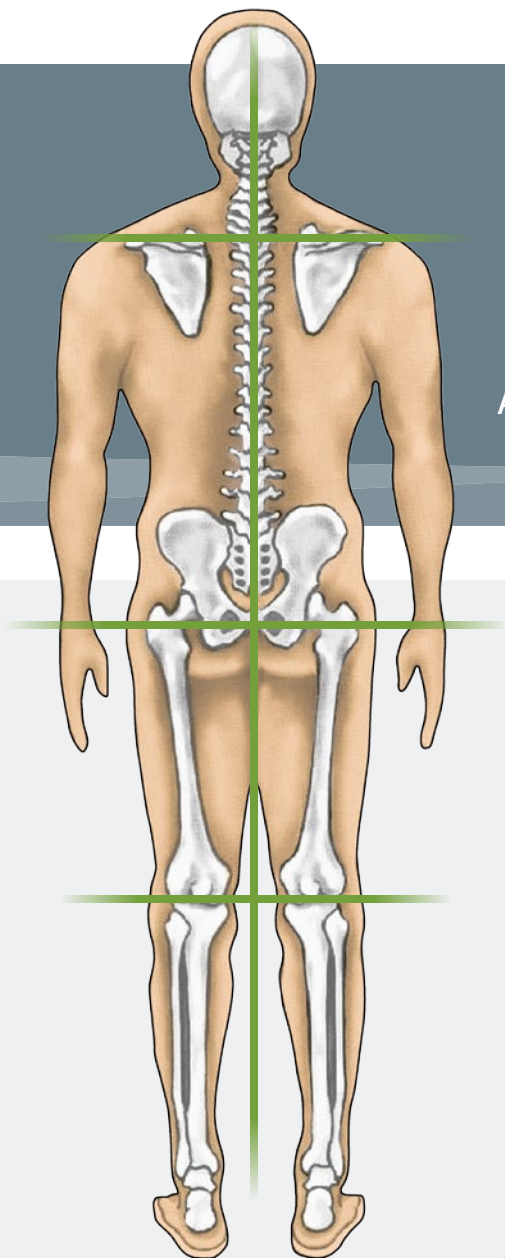

- FEHLSTELLUNGEN DES UNTERKIEFERS, KOPFSCHMERZEN
- RÜCKEN-, NACKEN-, SCHULTERSCHMERZEN
- FUNKTIONELLER BECKENSCHIEFSTAND, BEINVERKÜRZUNG
- FEHLSTELLUNG DER KNIEACHSE, FALSCHER DRUCKBELASTUNG DER MENISKEN, KNIESCHMERZEN
- VORFUSSSCHMERZEN, HALLUX VALGUS, FERSENSPORN, HAMMERZEHE, KNICK- UND SENKFUSS

LAGEN DIE WIRKEN.

MIT DEN JURTI-MEDICAL-SYSTEMEINLAGEN WIRD DIE FERSE GERADE GESTELLT UND EINE AUFRECHTE HALTUNG ERMÖGLICHT.

WERDEN PER HAND
AM UNBELASTETEN FUSS ANGEPA SST

INDIVIDUELLE EINZELLÖSUNGEN

PASSEN IN JEDEN BEQUEMEN SCHUH
VERURSACHEN KEIN DRUCKGEFÜHL

SOFORTIGE MITNAHME UND
BENUTZUNG NACH ANFERTIGUNG

WERDEN VON ÄRZTEN UND
THERAPEUTEN EMPFOHLEN

IHR KÖRPER IST WIEDER IN DER BALANCE

EINFACH GERADE AUFRECHT

1. Fehlstellung

Nach innen kippendes Fersenbein mit der Folge: Knickstellung im Sprunggelenk, X-Beinstellung mit Auswirkungen auf den gesamten Bewegungsapparat.
→ Der Körper ist aus dem Lot.